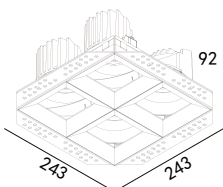

## 223 358

**LED Power** 39W  
**Colour Temp** 2700/3000K / 4000/5000K  
**Luminous** 5700lm / 6104lm

200x200 (Cut out)