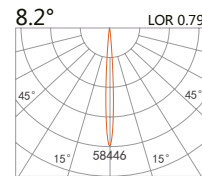

# Recessed Accent Light PICTOR Adjustable Trimless

white grey black

200x200 (Cut out)

## 223 357

**LED Power** 32W  
**Colour Temp** 2700/3000K / 4000/5000K  
**Luminous** 3016lm / 3016lm

## 223 358

**LED Power** 39W  
**Colour Temp** 2700/3000K / 4000/5000K  
**Luminous** 5700lm / 6104lm

200x200 (Cut out)

## 223 107

**LED Power** 72W  
**Colour Temp** 2700/3000K / 4000/5000K  
**Luminous** 8348lm / 8348lm