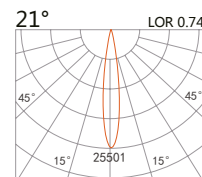

## 223 357

**LED Power** 32W  
**Colour Temp** 2700/3000K / 4000/5000K  
**Luminous** 3016lm / 3016lm

### LIGHT DISTRIBUTION For 3000k

## 223 358

**LED Power** 39W  
**Colour Temp** 2700/3000K / 4000/5000K  
**Luminous** 5700lm / 6104lm

200x200 (Cut out)