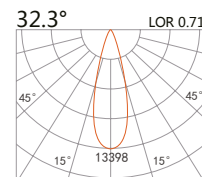

## 223 357

**LED Power** 32W  
**Colour Temp** 2700/3000K / 4000/5000K  
**Luminous** 3016lm / 3016lm

### LIGHT DISTRIBUTION For 3000k

## 223 358

**LED Power** 39W  
**Colour Temp** 2700/3000K / 4000/5000K  
**Luminous** 5700lm / 6104lm

200x200 (Cut out)

## 223 107

**LED Power** 72W  
**Colour Temp** 2700/3000K / 4000/5000K  
**Luminous** 8348lm / 8348lm